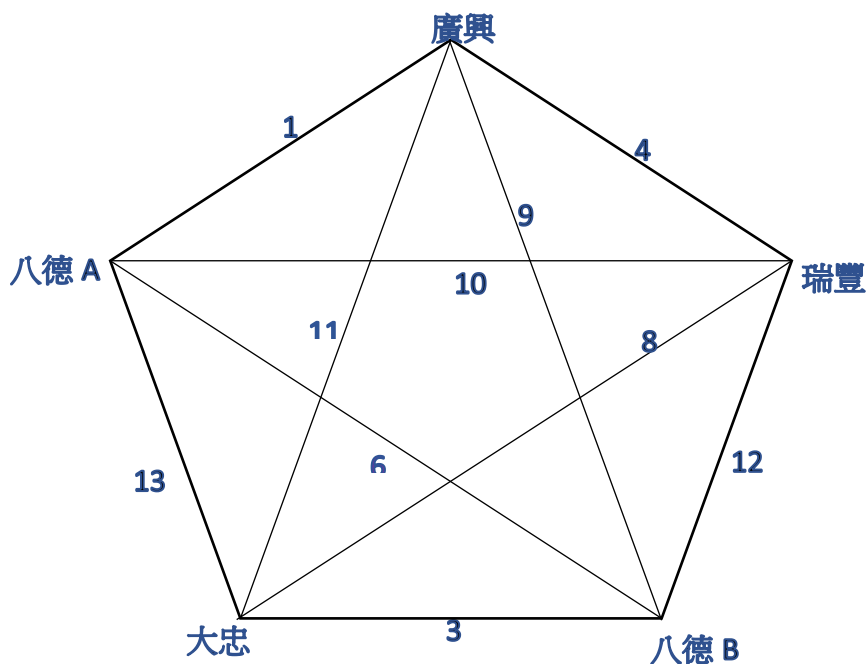

桃園市八德區 110 學年度國小躲避球選拔賽賽程及時間表

國小男童組

國小女童組

場次	場地	時間	組別	對戰組合	比數	勝隊
1	大安禮堂	13:30	國小男童組	廣興 VS 八德A	2:1	廣興
2	大安禮堂	13:45	國小女童組	瑞豐A VS 大忠	2:0	瑞豐 A
3	大安禮堂	14:00	國小男童組	大忠 VS 八德B	0:2	八德 B
4	大安禮堂	14:15	國小男童組	廣興 VS 瑞豐	2:0	廣興
5	大安禮堂	14:30	國小女童組	大忠 VS 瑞豐B	2:0	大忠
6	大安禮堂	14:45	國小男童組	八德A VS 八德B	1:2	八德B
7	大安禮堂	15:00	國小女童組	瑞豐A VS 瑞豐B	2:0	瑞豐 A
8	大安禮堂	15:15	國小男童組	大忠 VS 瑞豐	1:2	瑞豐
9	大安禮堂	15:30	國小男童組	廣興 VS 八德B	2:1	廣興
10	大安禮堂	15:45	國小男童組	八德A VS 瑞豐	0:2	瑞豐
11	大安禮堂	16:00	國小男童組	廣興 VS 大忠	2:0	廣興
12	大安禮堂	16:15	國小男童組	瑞豐 VS 八德B	2:0	瑞豐
13	大安禮堂	16:30	國小男童組	八德A VS 大忠	2:1	八德

各隊積分表

國小男童組

場次\隊伍	八德國小A	八德國小B	大忠國小	瑞豐國小	廣興國小
1	0				2
3		2	0		
4				0	2
6	0	2			
8			0	2	
9		0			2
10	0			2	
11			0		2
12		0		2	
13	2		0		
總分	2	4	0	6	8
名次	第四名	第三名	第五名	第二名	第一名

國小女童組

場次\隊伍	大忠國小	瑞豐國小A	瑞豐國小B
2	0	2	
5	2		0
7		2	0
總分	2	4	0
名次	第二名	第一名	第三名